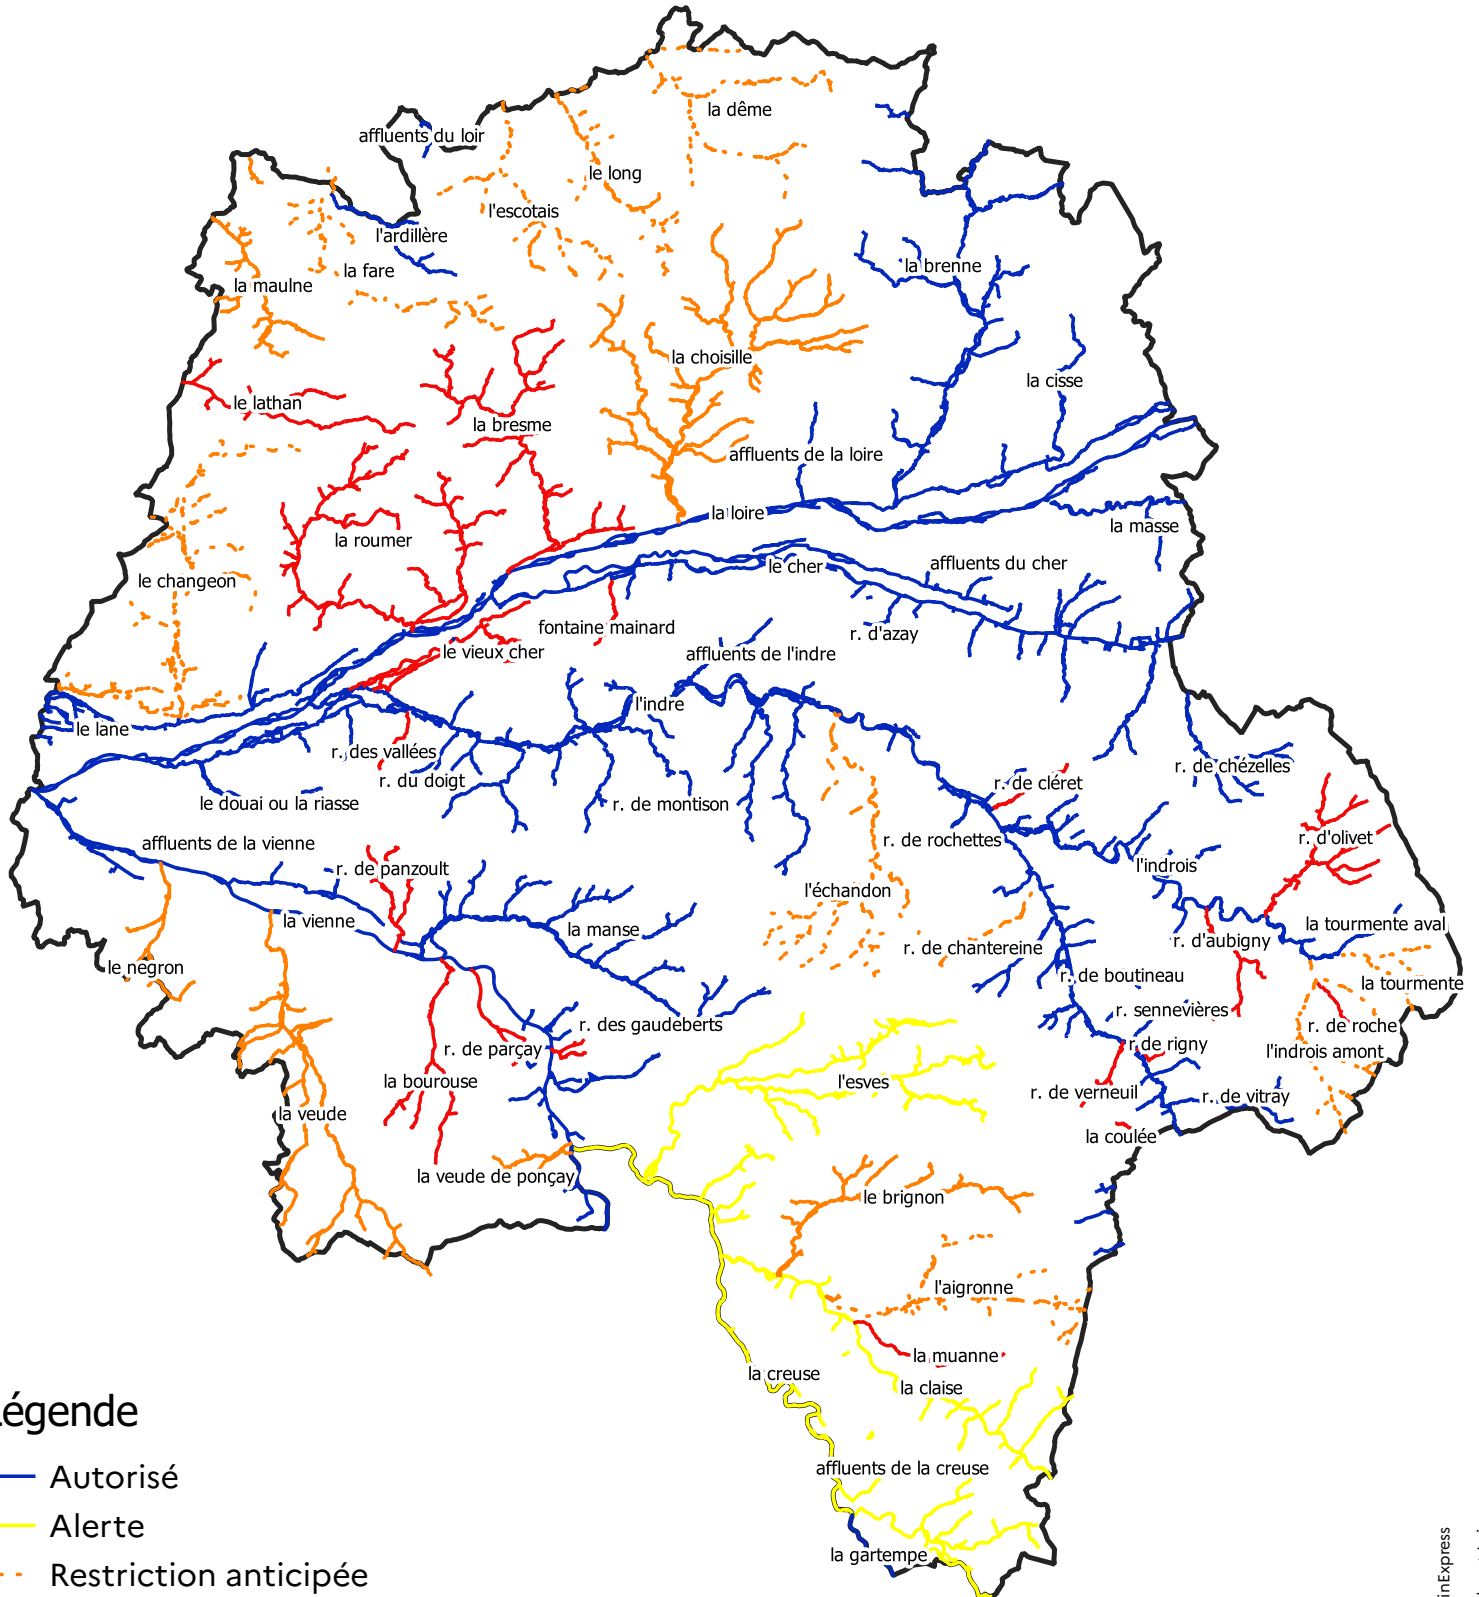

INTERDICTIONS ET RESTRICTIONS DE PRELEVEMENT SUR LES COURS D'EAU D'INDRE-ET-LOIRE

ANNEXE A L'ARRETE PREFECTORAL EN DATE DU 20/10/2022

Direction
Départementale des
Territoires

Légende

- Autorisé
- Alerte
- Restriction anticipée
- Alerte renforcée
- Crise